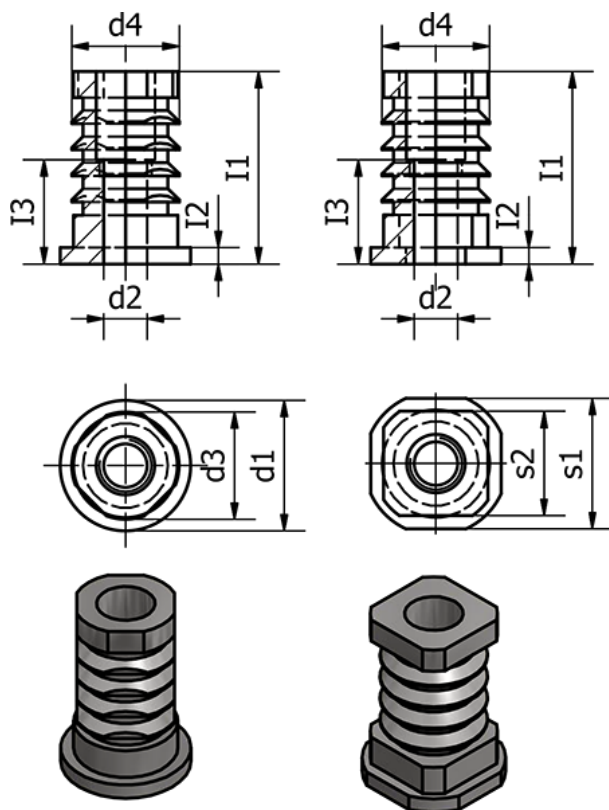

Varenummer: 209925D40M12

Beskrivelse: E+G Gevind indsats - GN 992.5-D40-M12

Mål

d1 = 40

d2 = M12

d3 = 34

d4 = 34.5

I1 = 33.5

I2 = 2.5

I3 = 24

s1 =

s2 =

Vægt (g) = 180